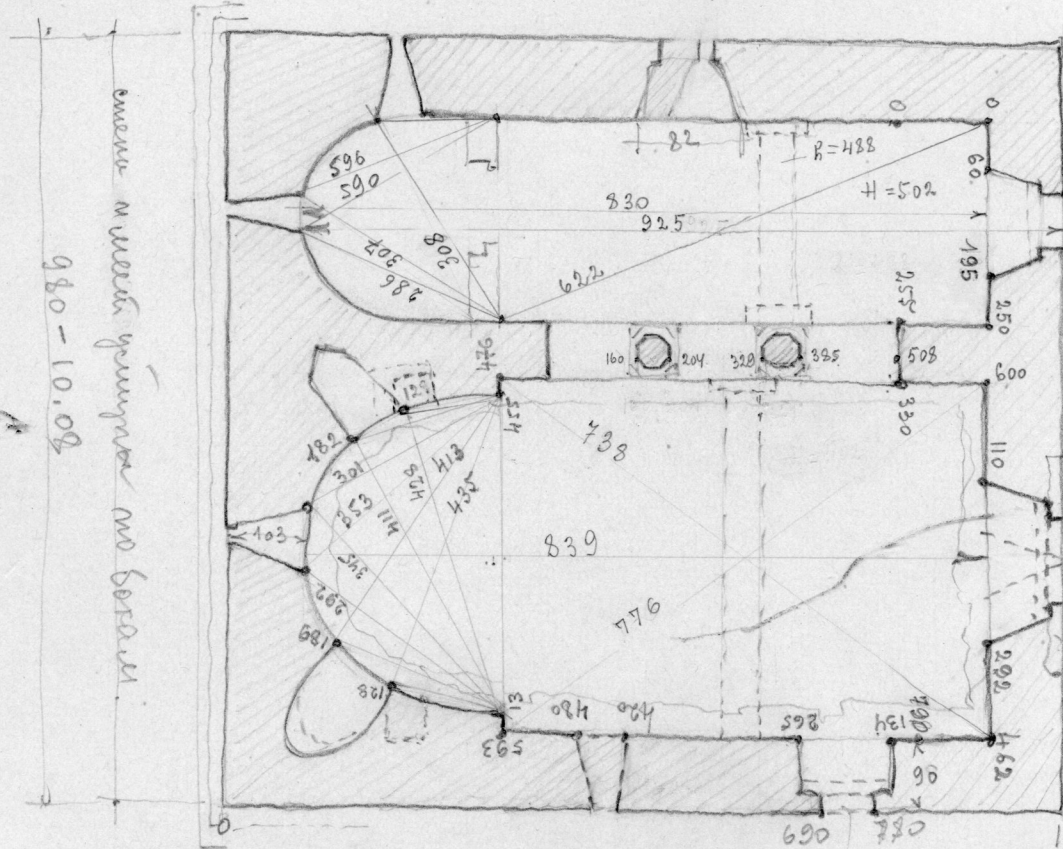

Знак-обознач. 1/2 мусул башы

диаметр и ширина полуколонны по бокам
980-1000

1/100

Ключики из восьмигранник цельных
от башни до капища

14.VII.49.

Сыртқы үлгісі жағамын

1/100