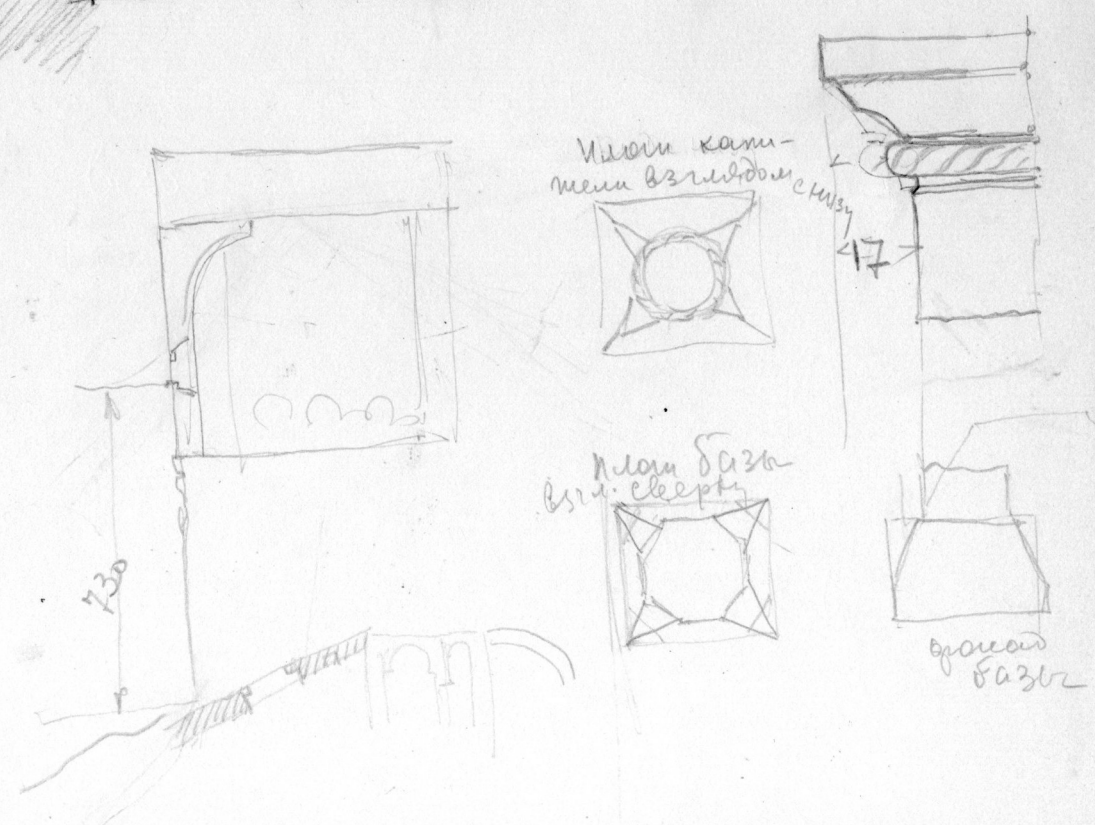

Знак-обознач. 1/2 мусул башы

диаметр и ширина полуколонны по бокам
980-1000

1/100

Ключики из восьмигранник цельных
от башни до капища

14.VII.49.

Сыртқы үлгісі жағамын

1/100