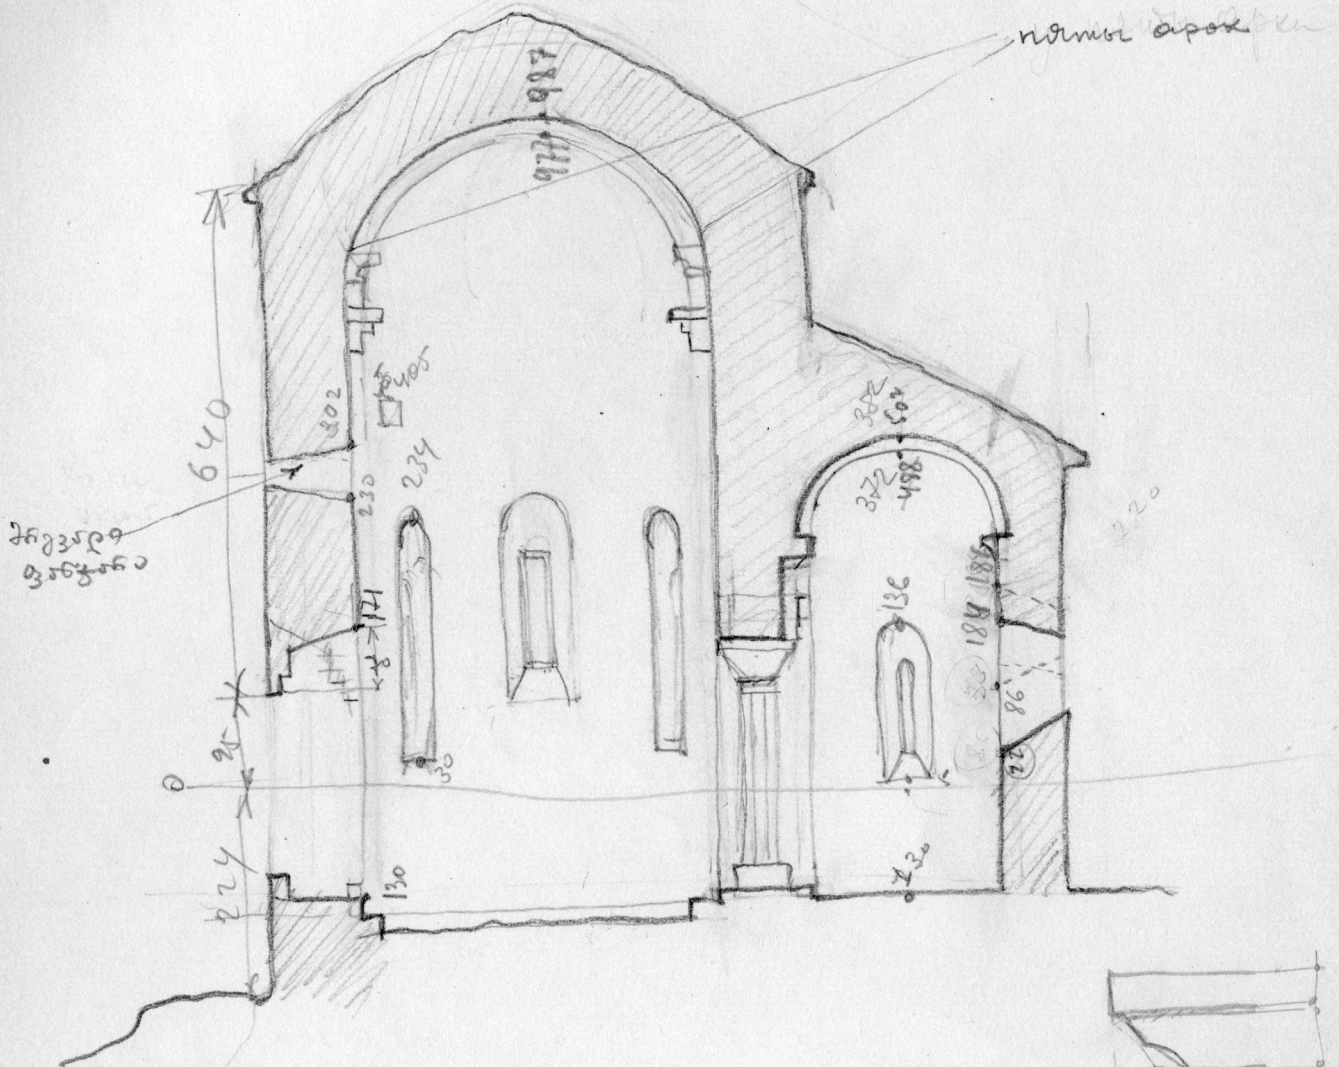

Знак-обознач. 1/2 мусул башы

диаметр и ширина полуколонны по бокам
980-1000

1/100

Ключики из восьмигранник цельных
от башни до капища

14.VII.49.

Сыртқы үлгісі жағамын

1/100